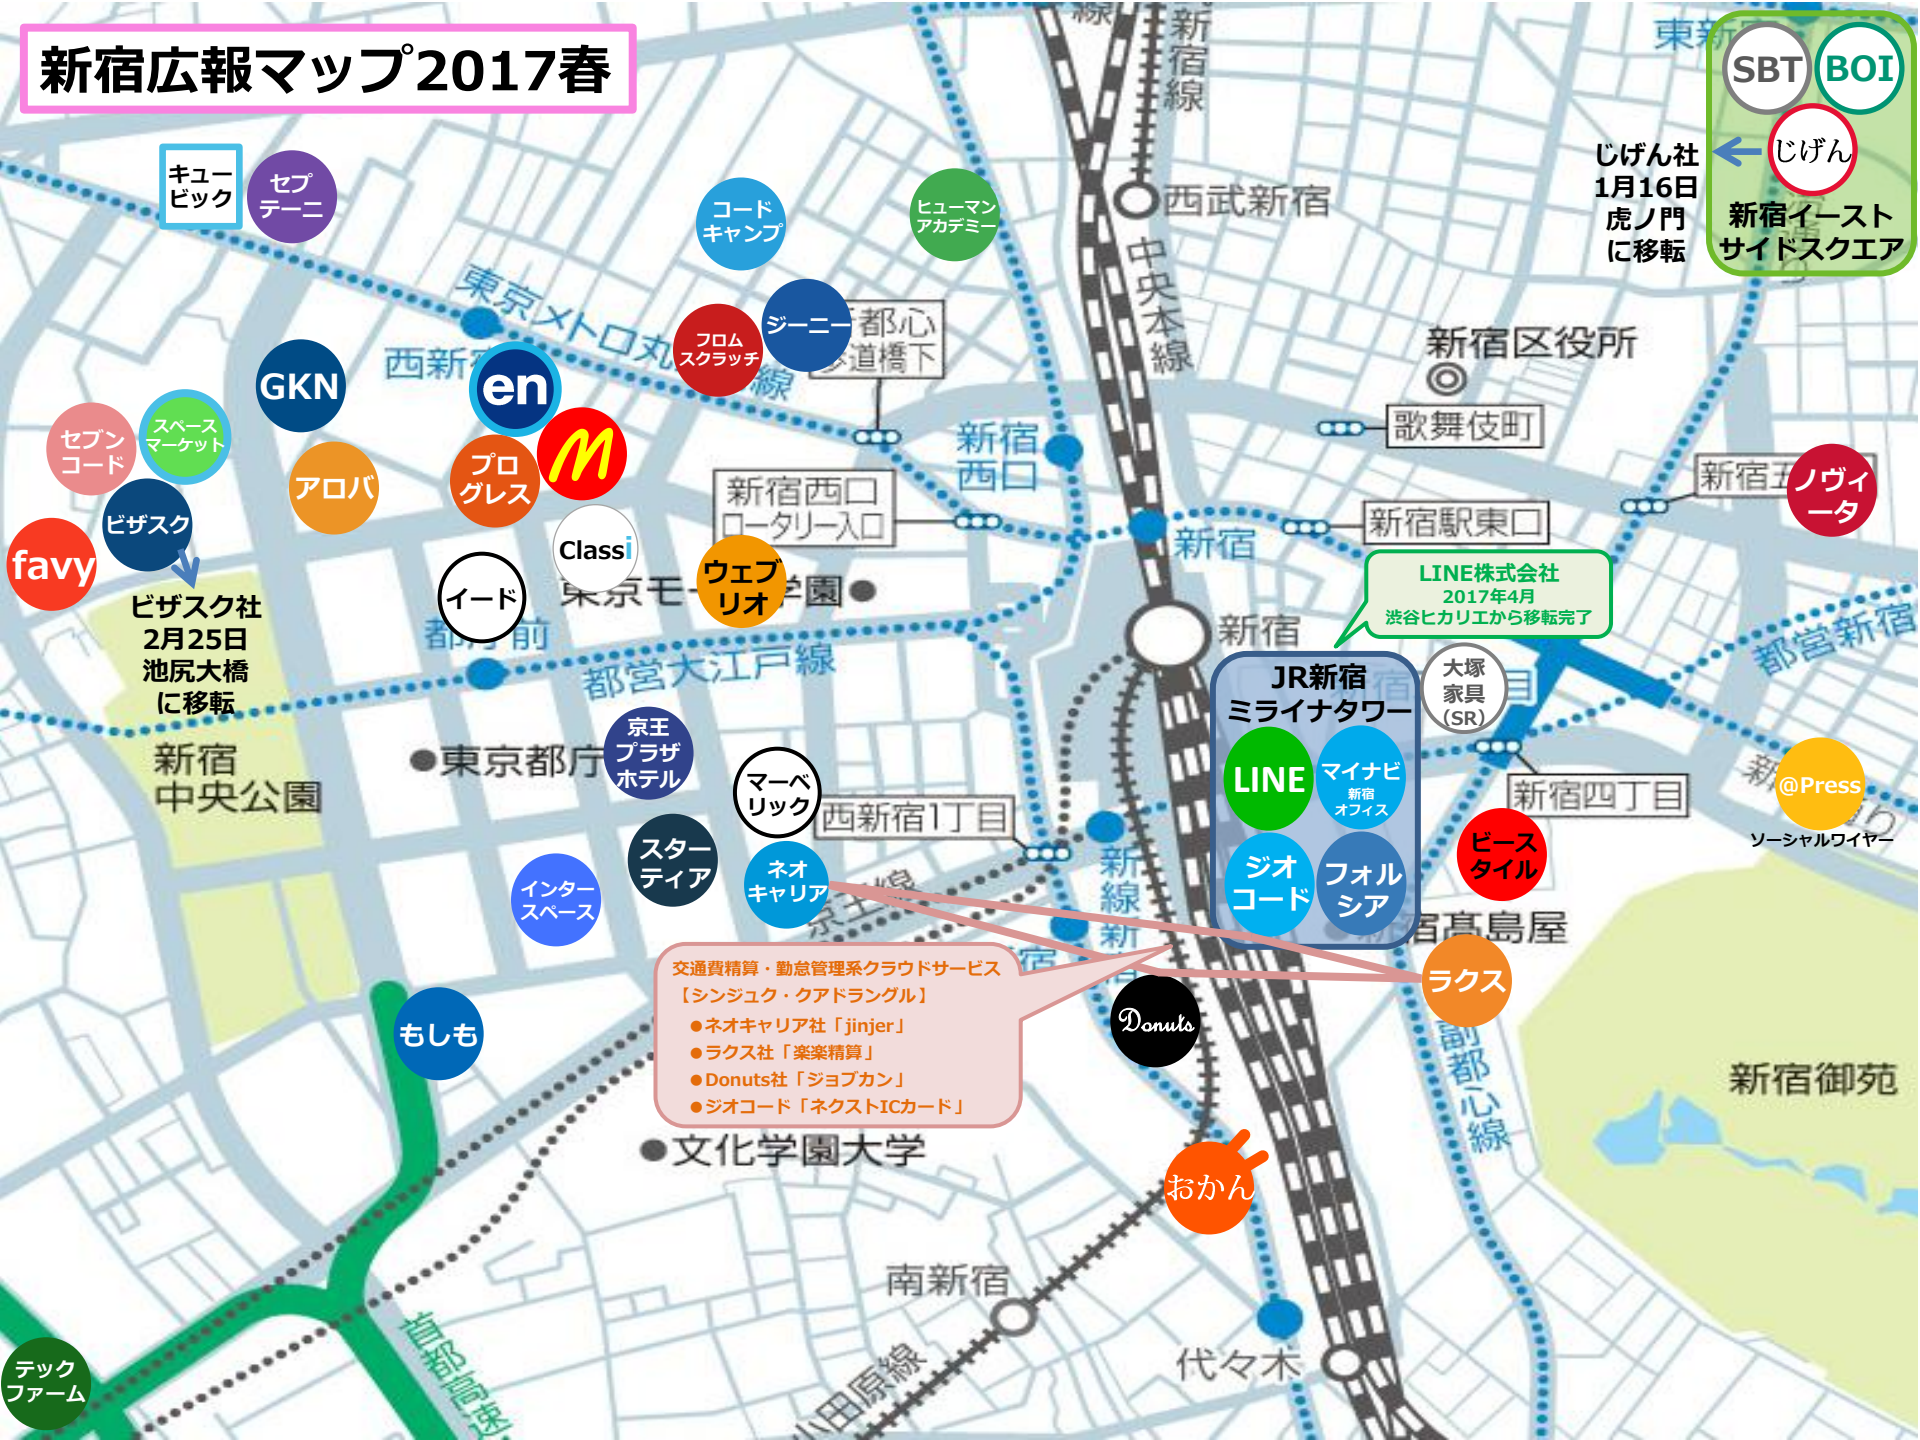

新宿広報マップ2017春

SBT BOI
← じげん
新宿イースト
サイドスクエア
じげん社
1月16日
虎ノ門
に移転

LINE株式会社
2017年4月
渋谷ヒカリエから移転完了

- 交通費精算・勤怠管理系クラウドサービス
【シンジユク・クアドラングル】
- ネオキャリア社「jinjer」
 - ラクス社「楽楽精算」
 - Donuts社「シヨブカン」
 - ジオコード「ネクストICカード」

JR新宿
ミライナタワー

LINE
マイナビ
新宿
オフィス

ジオ
コード
フォル
シア

大塚
家具
(SR)

新宿四丁目

ピース
スタイル

新宿高島屋

Donuts

おかん

ビザスク

ビザスク社
2月25日
池尻大橋
に移転

ファビ

イー
ド

新宿西口
ロータリー入口

新宿西口

新宿

新宿駅東口