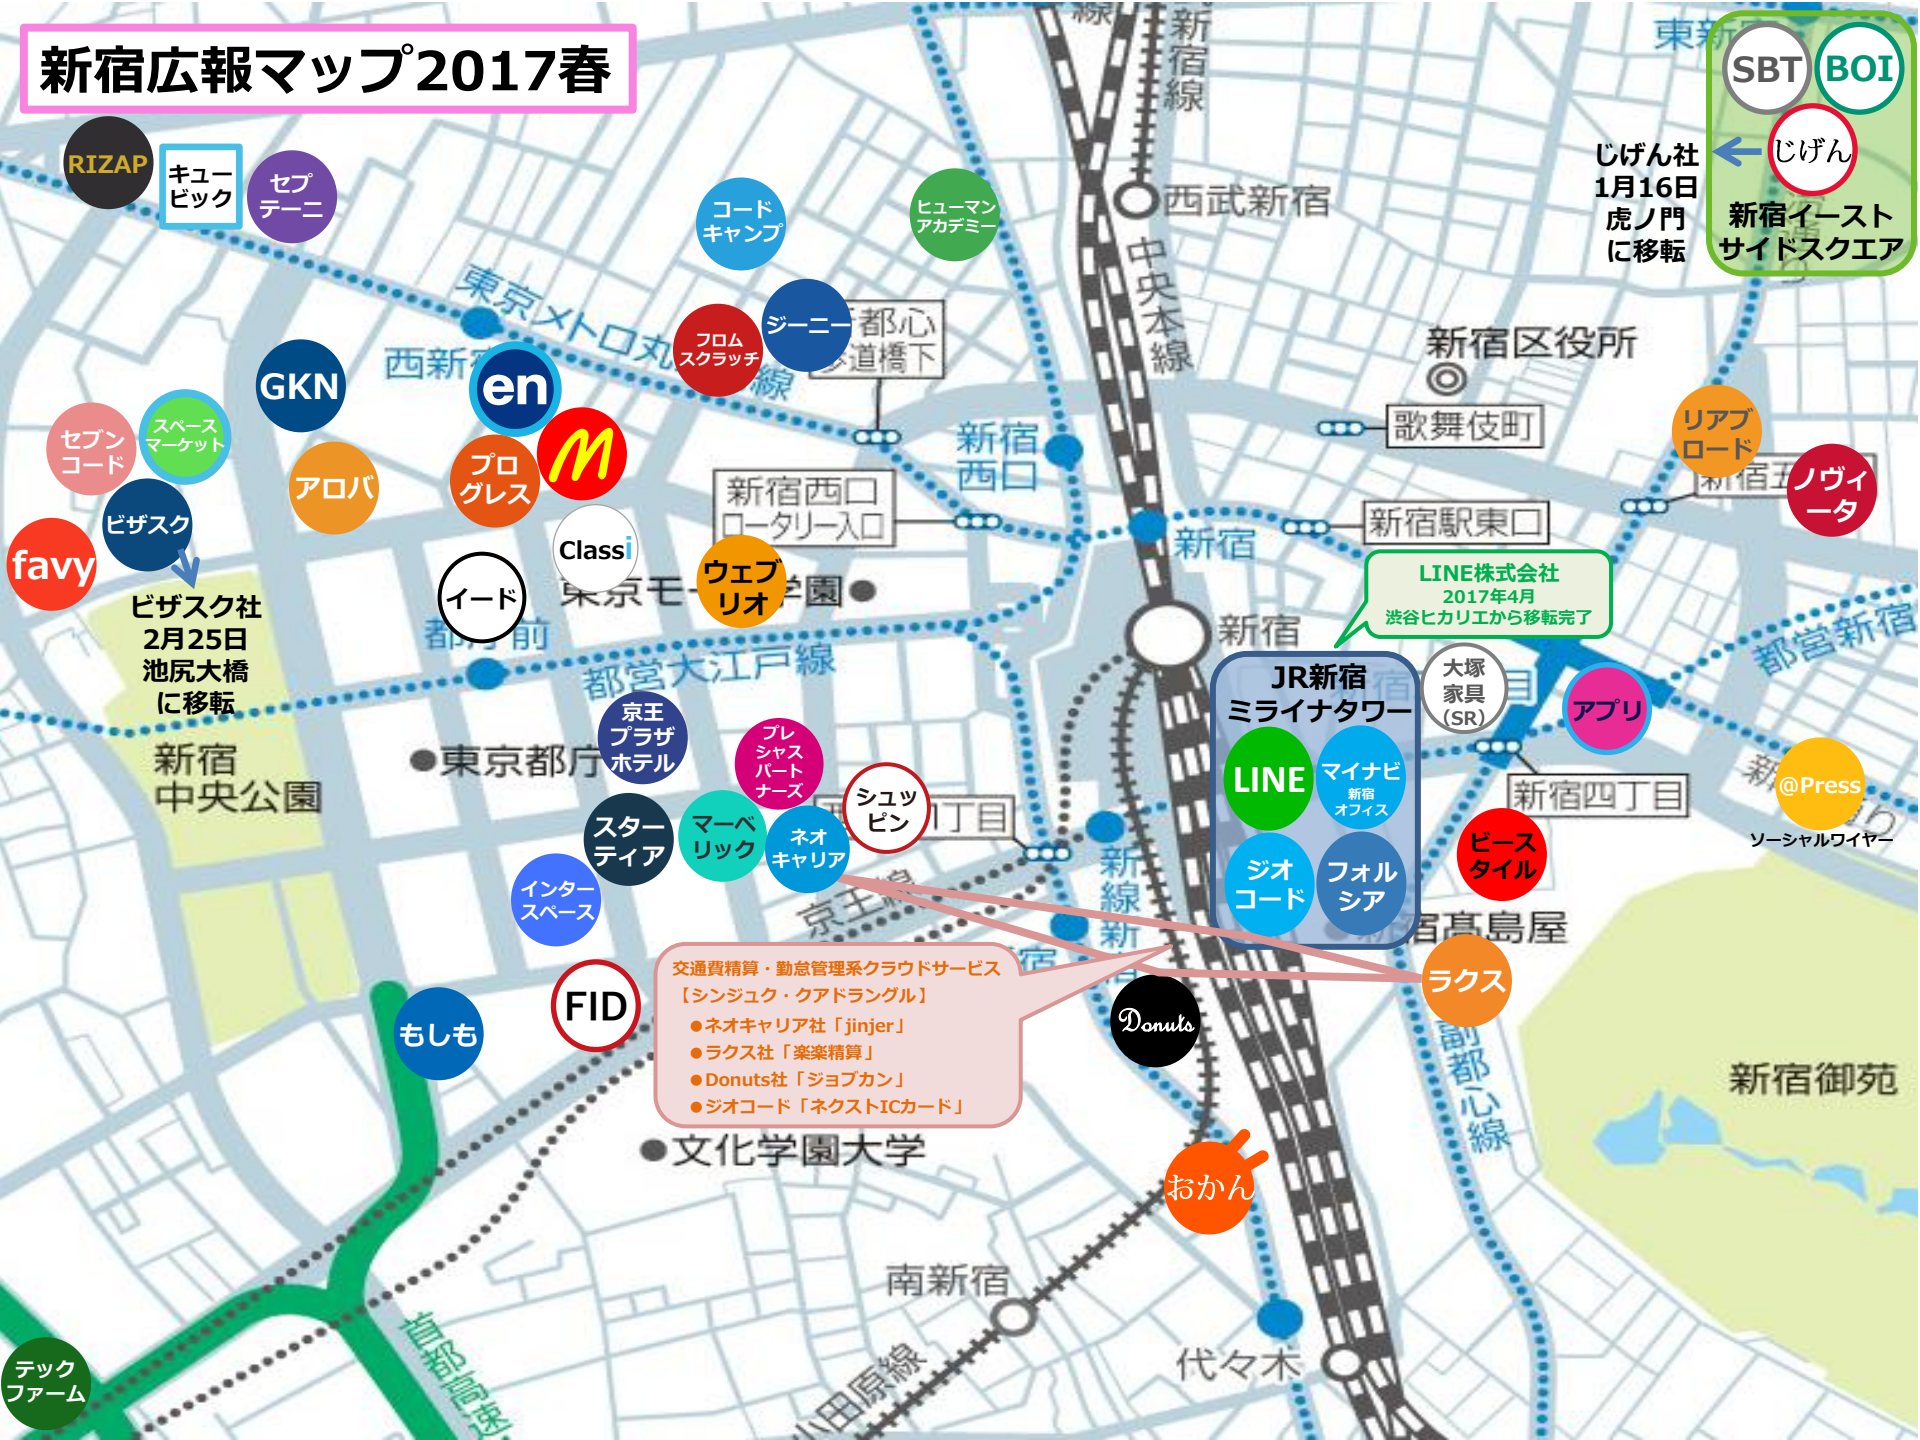

# 新宿広報マップ2017春

SBT BOI  
 ← じげん  
 新宿イースト  
 サイドスクエア

じげん社  
 1月16日  
 虎ノ門  
 に移転

LINE株式会社  
 2017年4月  
 渋谷ヒカリエから移転完了

交通費精算・勤怠管理系クラウドサービス  
 【シンジユク・クアドラングル】

- ネオキャリア社「jinjer」
- ラクス社「楽楽精算」
- Donuts社「シヨブカン」
- ジオコード「ネクストICカード」

JR新宿  
 ミライナタワー

LINE  
 マイナビ  
 新宿  
 オフィス

ジオ  
 コード  
 フォル  
 シア

RIZAP  
 キュー  
 ビック  
 セプ  
 テーニ

セブン  
 コード  
 スペース  
 マーケット

favy  
 ビザスク

ビザスク社  
 2月25日  
 池尻大橋  
 に移転

GKN

新宿西口  
 ロータリー入口

新宿西口

都心  
 道橋下

西武新宿

中央本線

新宿線

東新

都営新宿